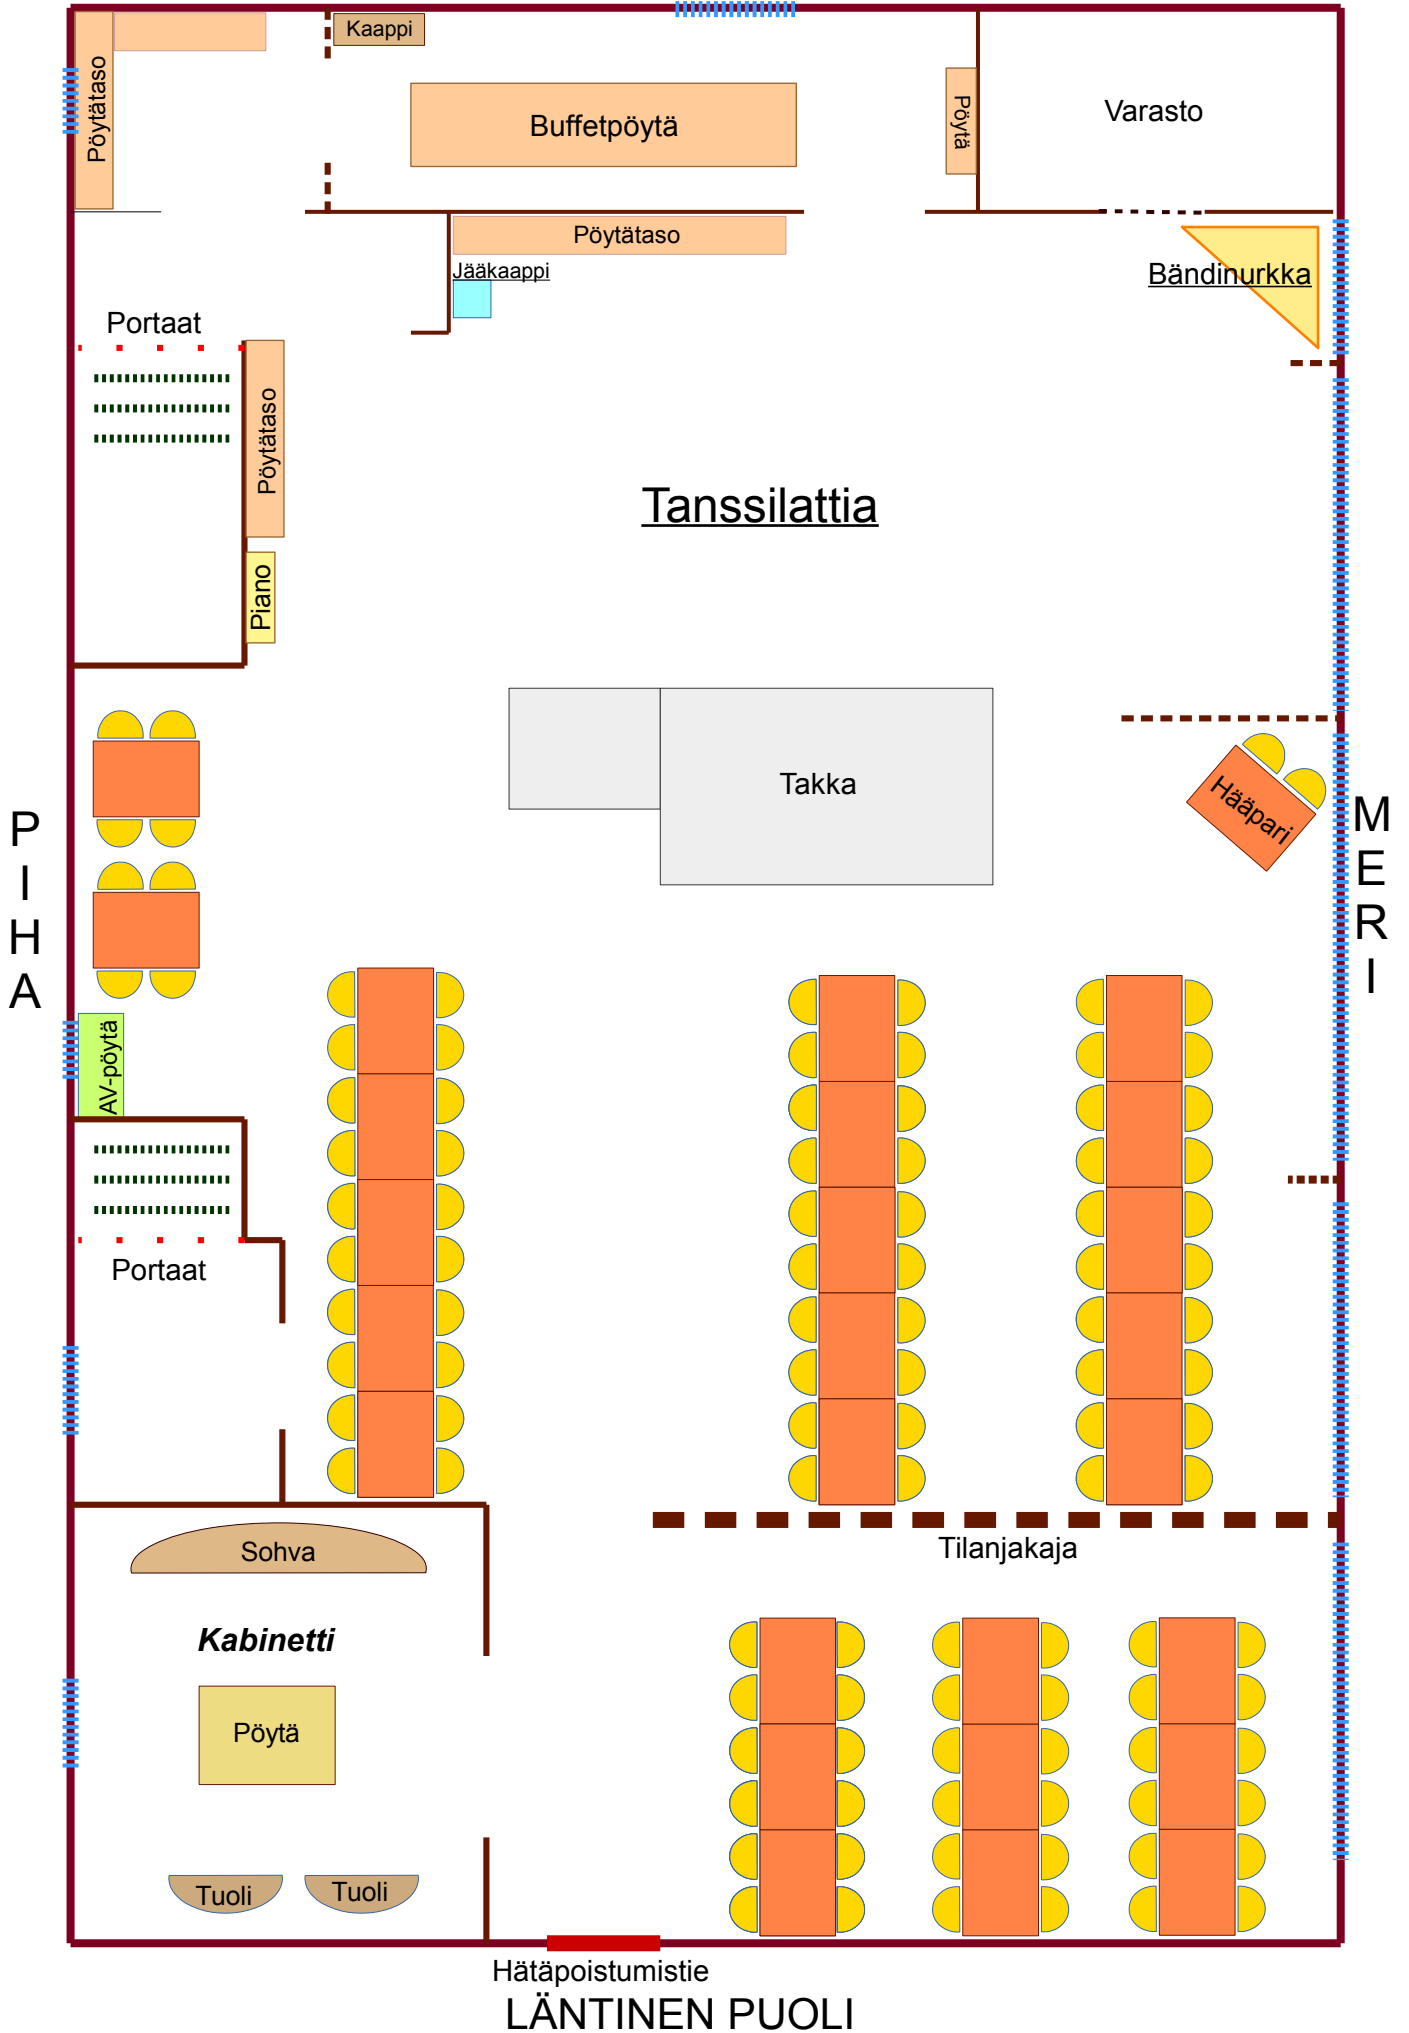

Värillinen pöytäkartta täydellä istumajärjestyksellä
144 istumapaikkaa

ITÄPUOLI

Pöytäkartta tanssilattia järjestyksellä
104 istumapaikkaa

ITÄPUOLI

Hätäpoistumistie
LÄNTINEN PUOLI

MV-tulostusversio 144 istumapaikkaa

ITÄPUOLI

Tulostettava pöytäjärjestysuunnittelupohja

ITÄPUOLI