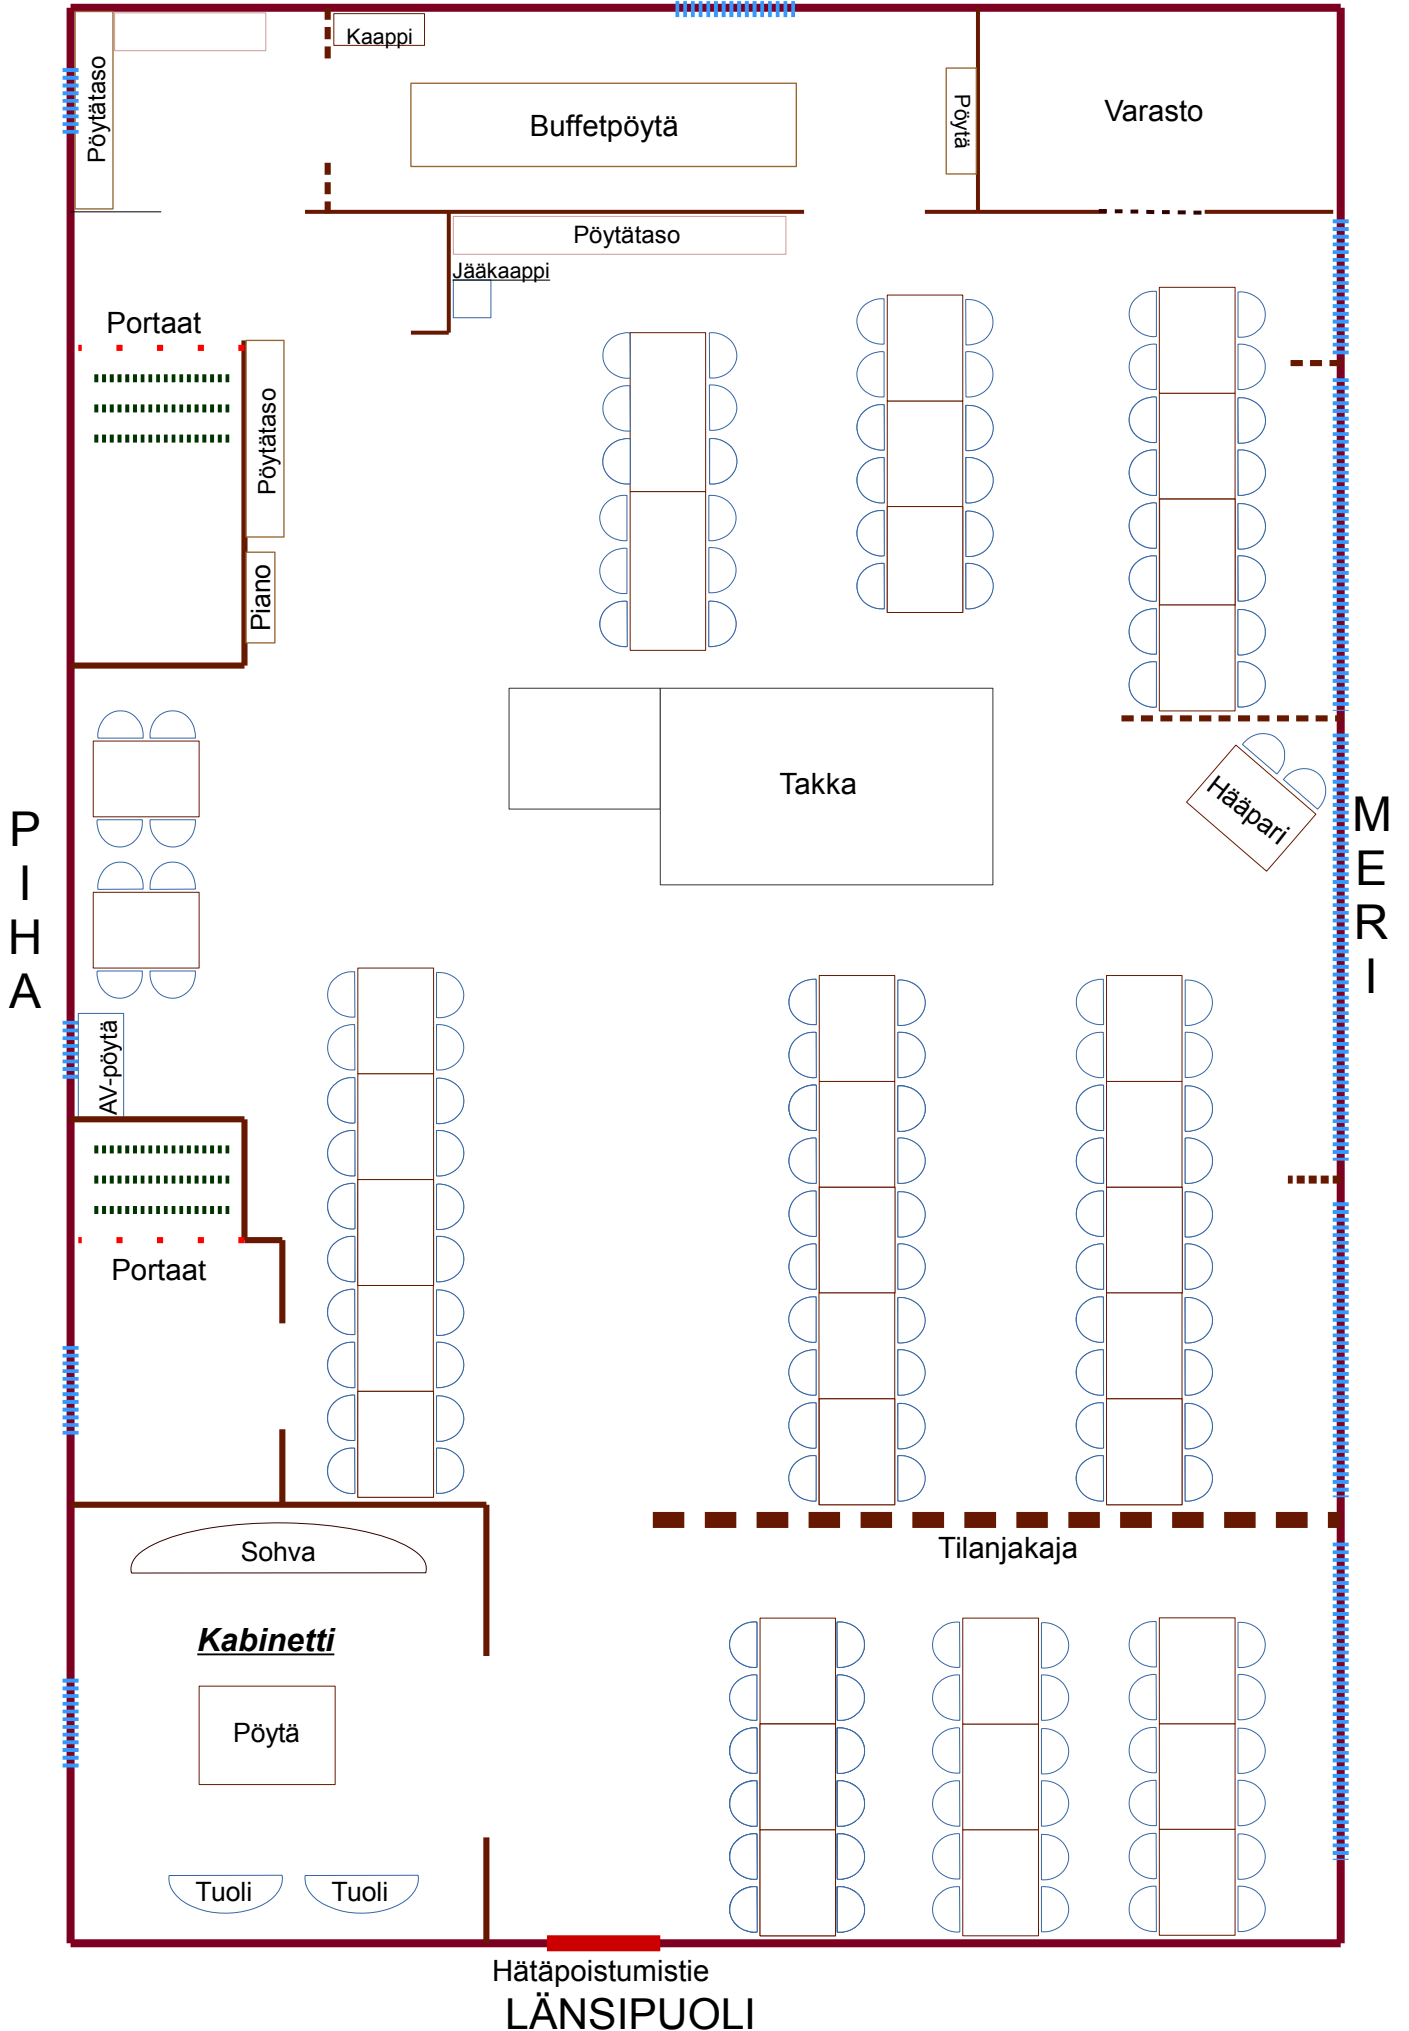

Värillinen pöytäkartta täydellä istumajärjestyksellä
144 istumapaikkaa

ITÄPUOLI

Pöytäkartta tanssilattia järjestyksellä
104 istumapaikkaa

ITÄPUOLI

Hätäpoistumistie
LÄNTINEN PUOLI

MV-tulostusversio 144 istumapaikkaa

ITÄPUOLI

Tulostettava pöytäjärjestysuunnittelupohja

ITÄPUOLI