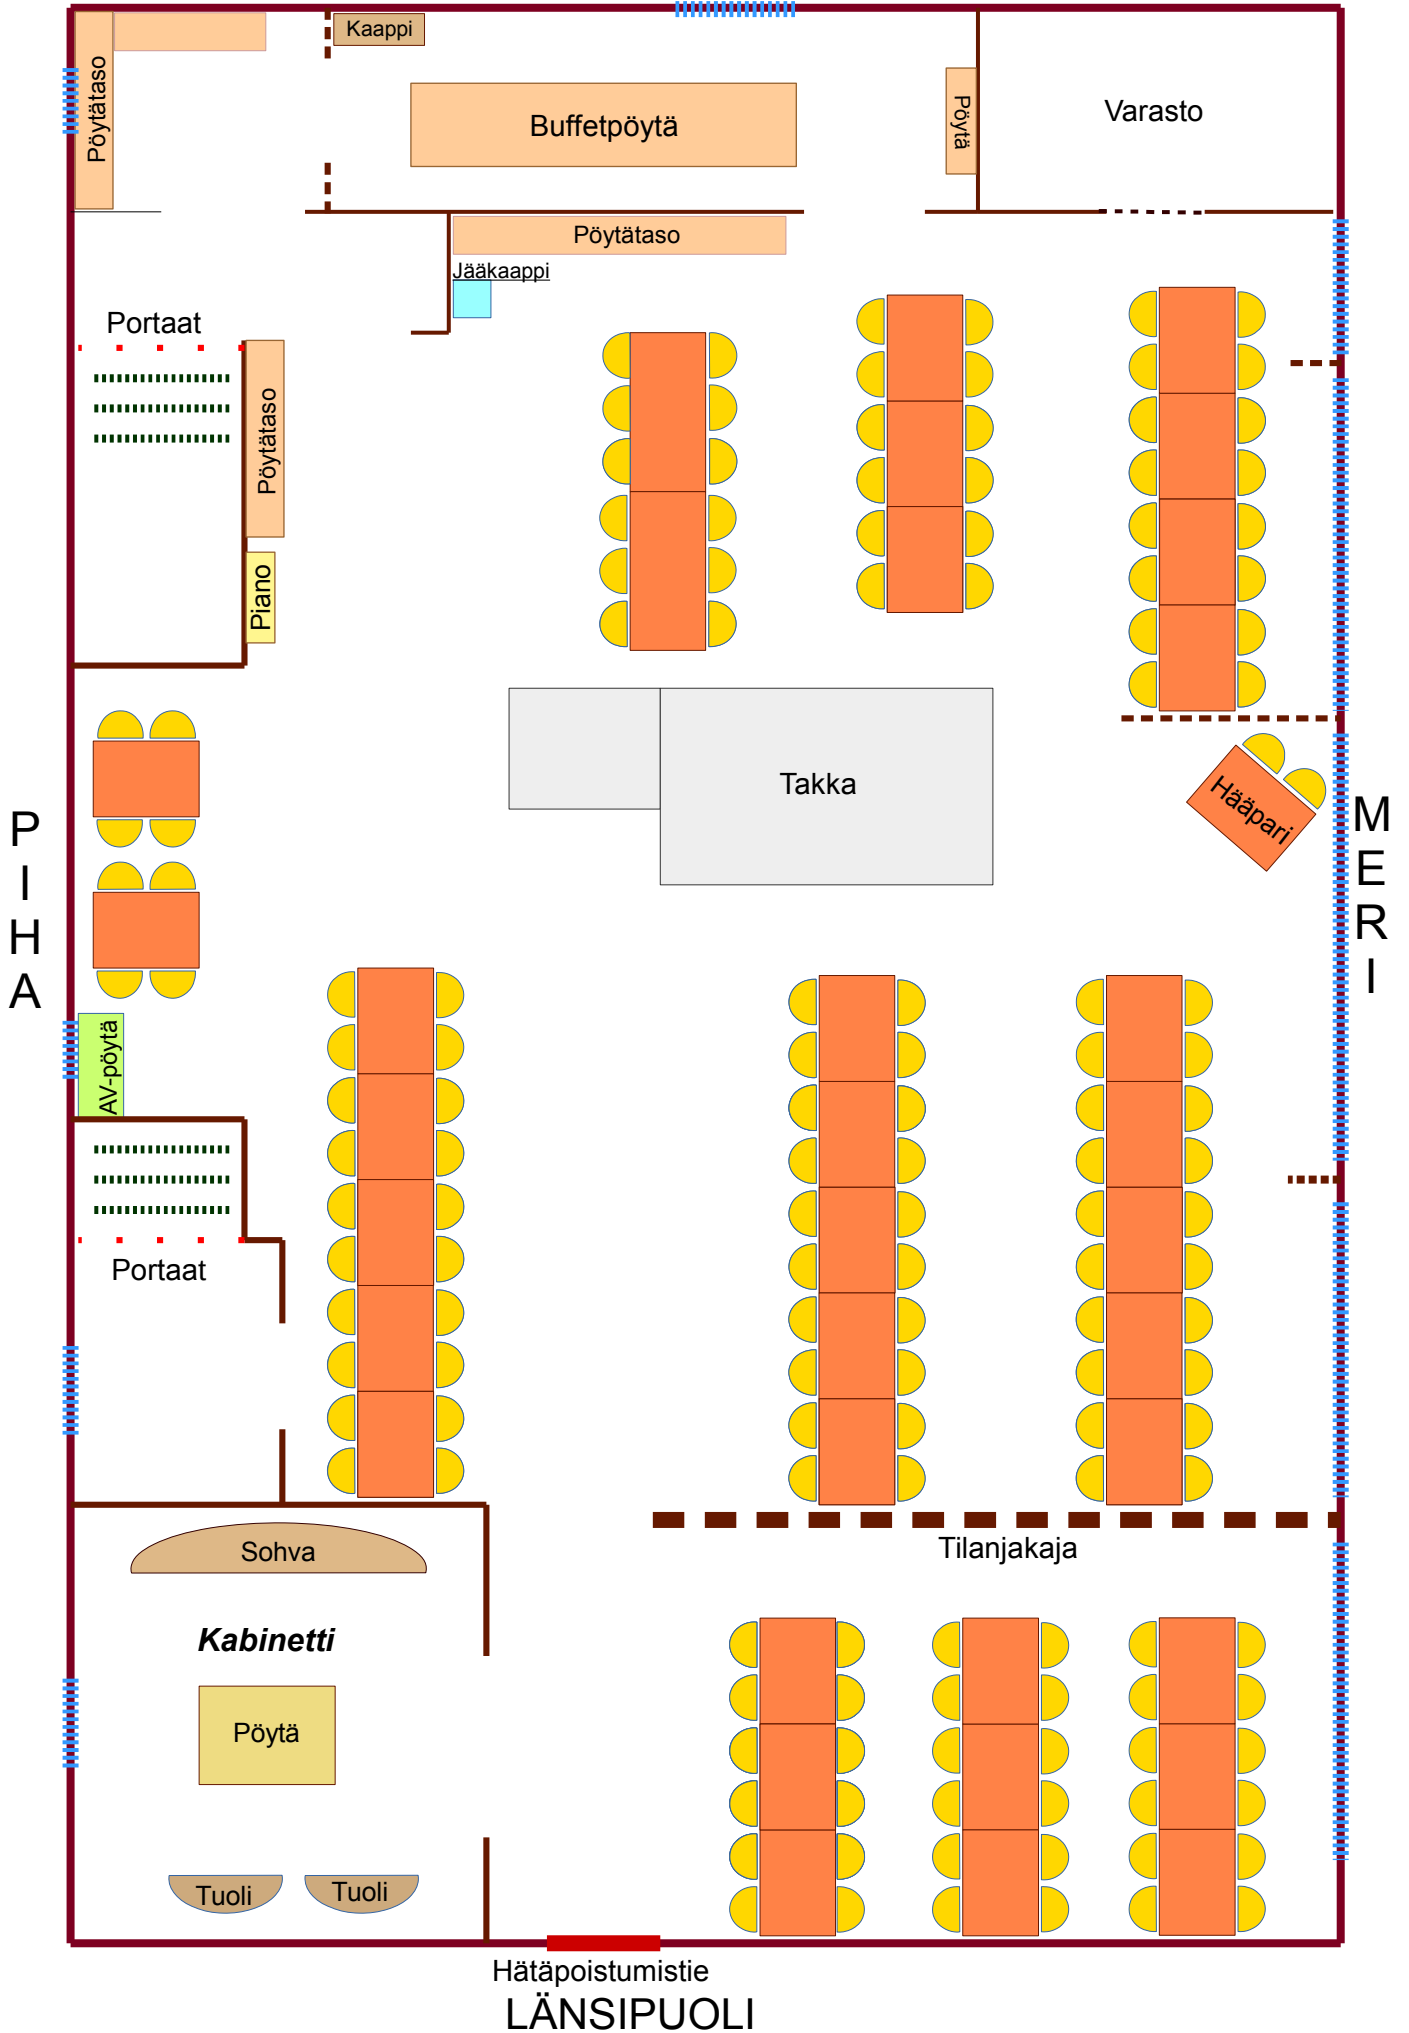

Värillinen pöytäkartta täydellä istumajärjestyksellä
144 istumapaikkaa

ITÄPUOLI

Pöytäkartta tanssilattia järjestyksellä
104 istumapaikkaa

ITÄPUOLI

Hätäpoistumistie
LÄNTINEN PUOLI

MV-tulostusversio 144 istumapaikkaa

ITÄPUOLI

Tulostettava pöytäjärjestysuunnittelupohja

ITÄPUOLI