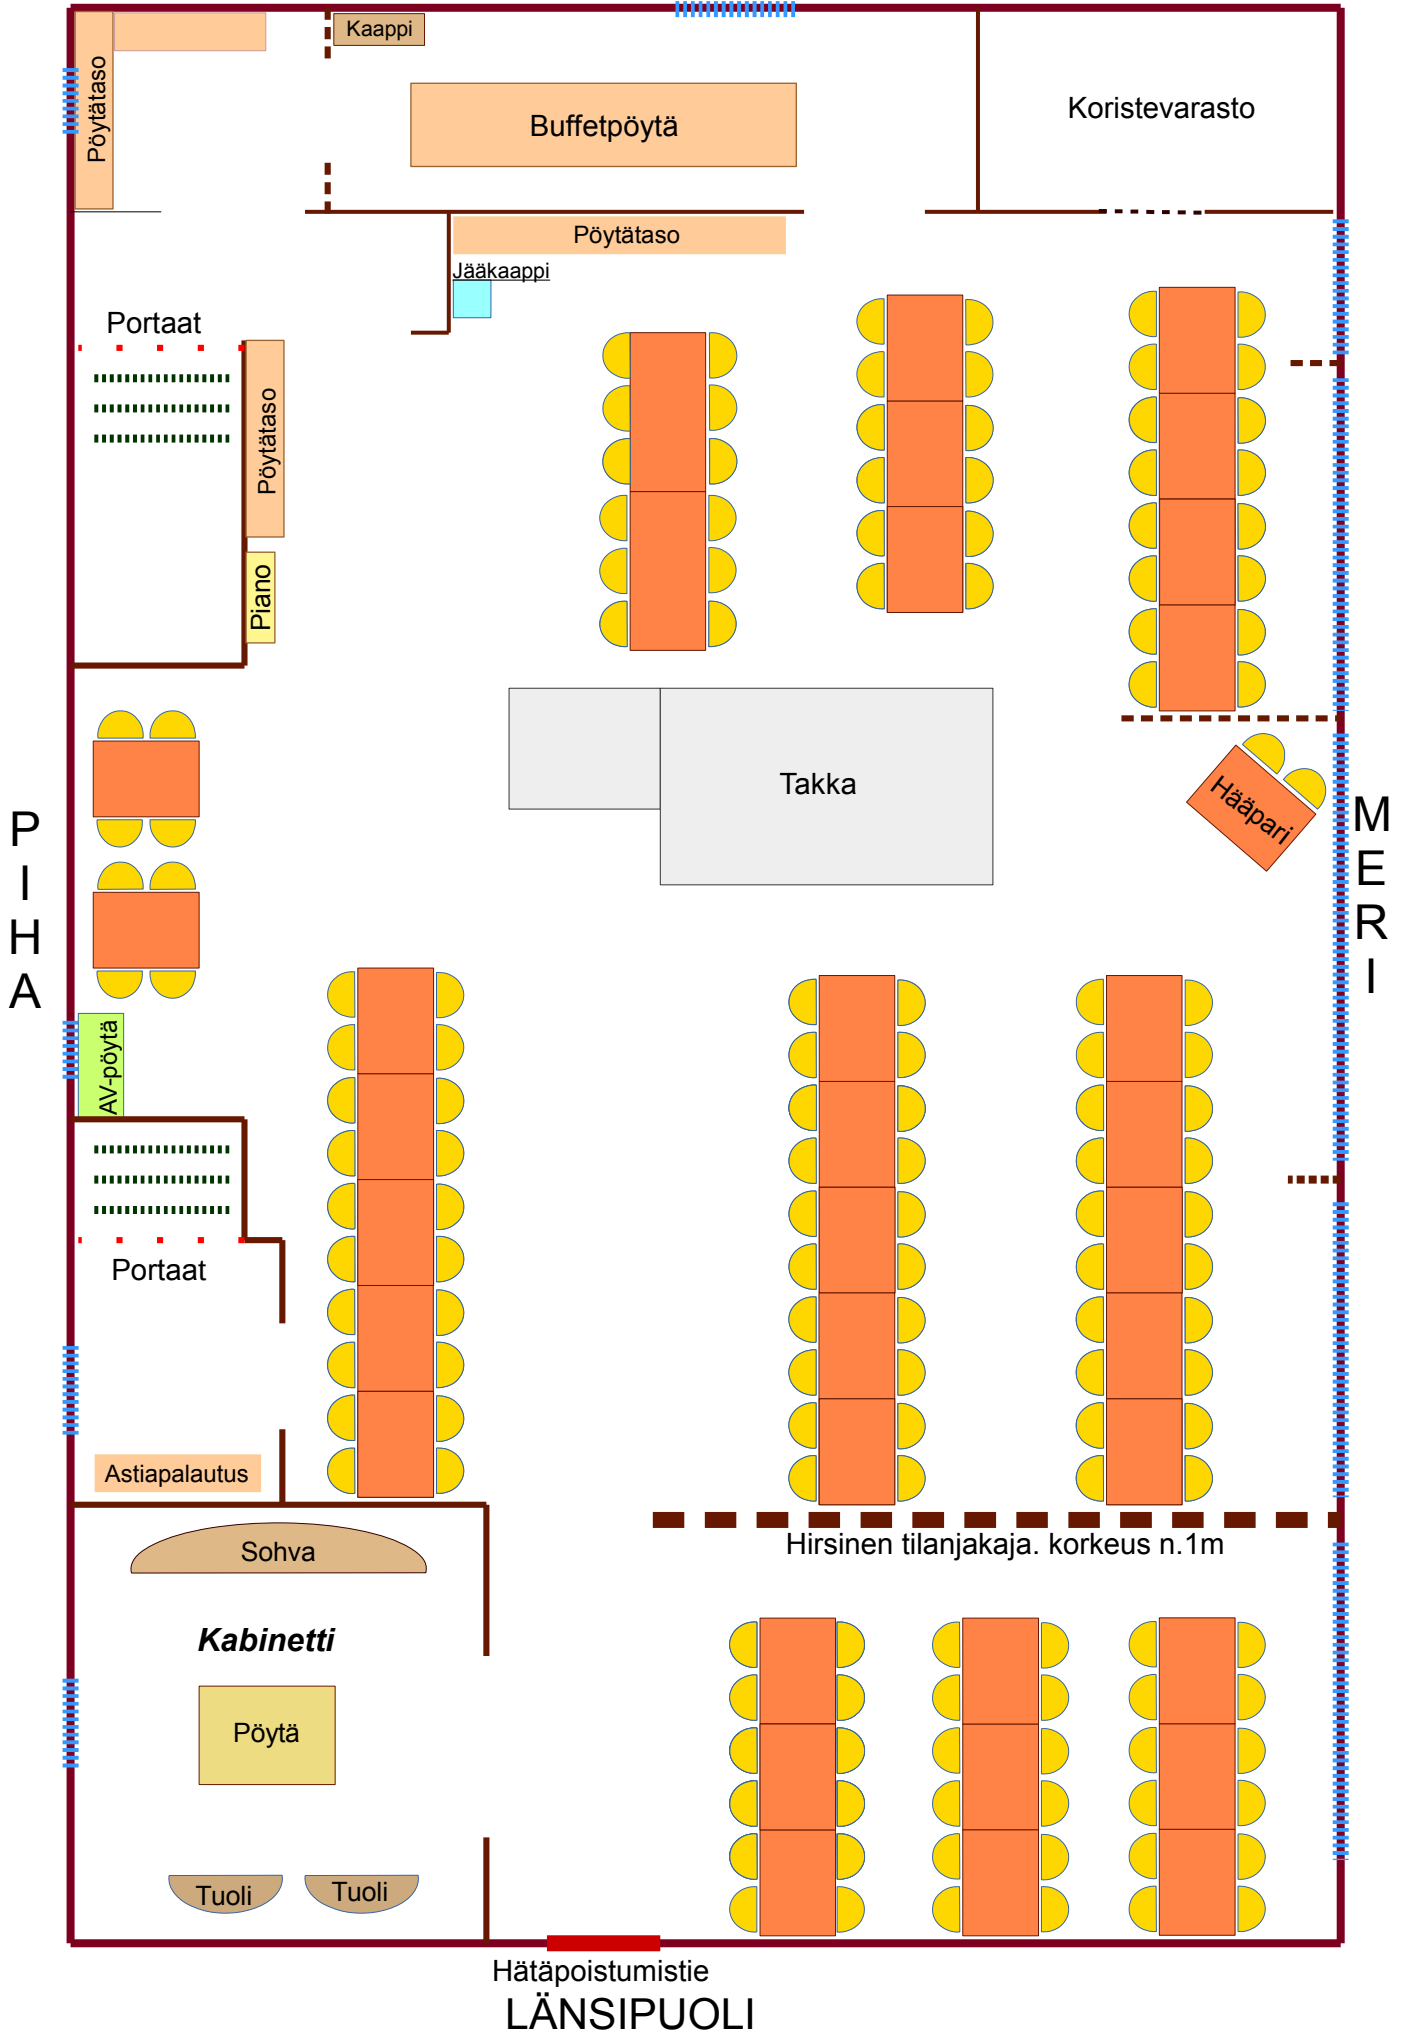

Värillinen pöytäkartta täydellä
istumajärjestyksellä 150 istumapaikkaa

ITÄPUOLI

Pöytäkartta tanssilattia järjestyksellä
120 istumapaikkaa

ITÄPUOLI

Hätäpoistumistie
LÄNTINEN PUOLI

MV-tulostusversio 150 istumapaikkaa

ITÄPUOLI

Tulostettava pöytäjärjestysuunnittelupohja

ITÄPUOLI