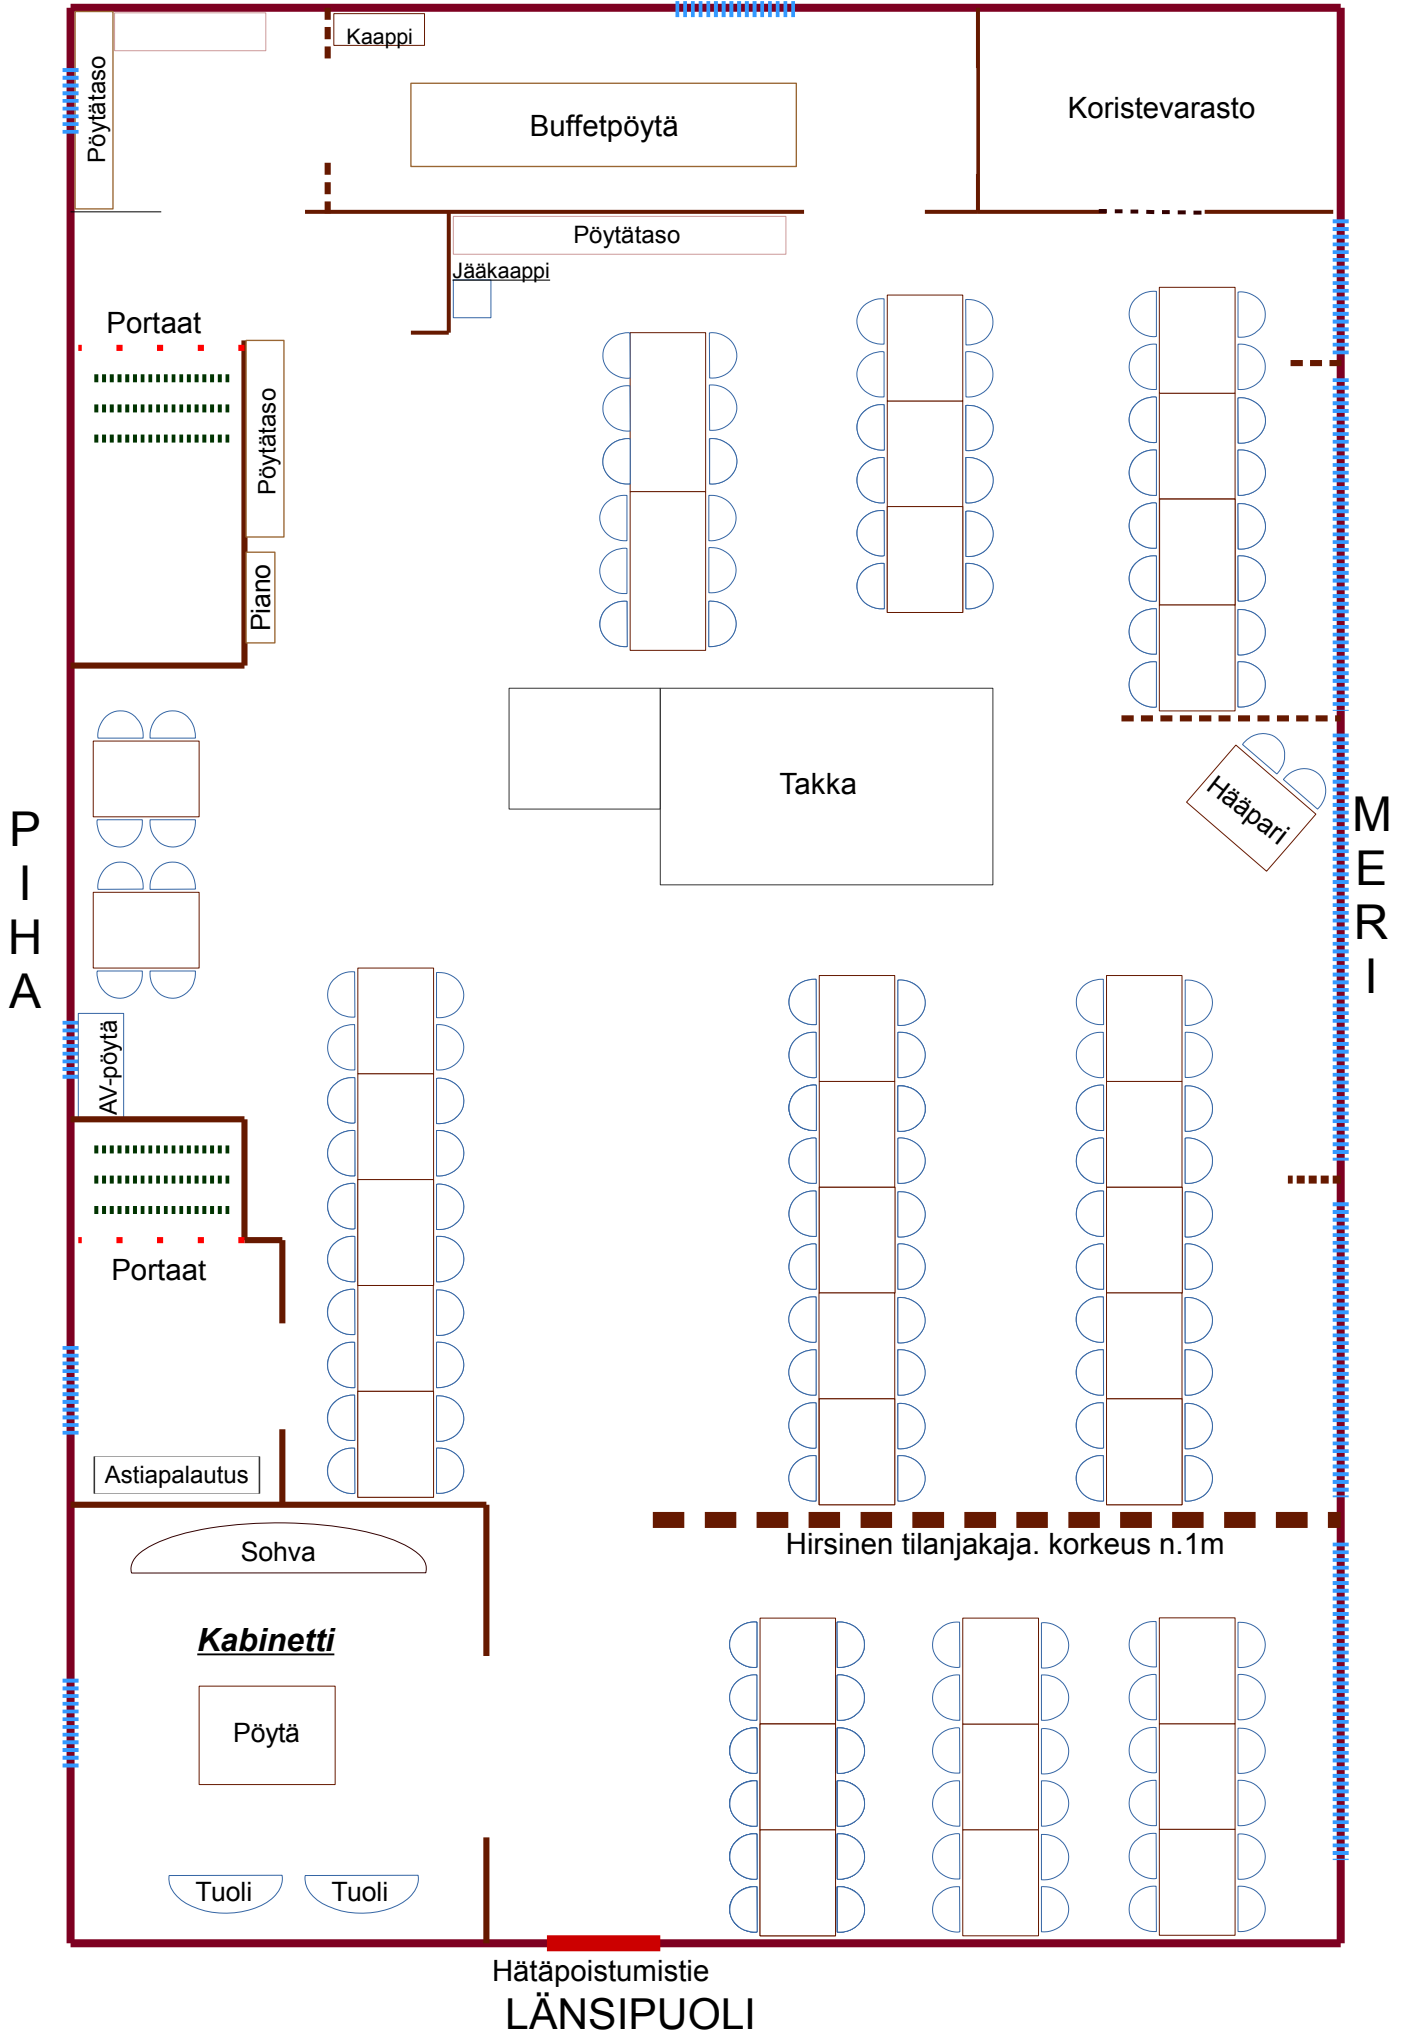

Värillinen pöytäkartta täydellä
istumajärjestyksellä 150 istumapaikkaa

ITÄPUOLI

Pöytäkartta tanssilattia järjestyksellä
120 istumapaikkaa

ITÄPUOLI

Hätäpoistumistie
LÄNTINEN PUOLI

MV-tulostusversio 150 istumapaikkaa

ITÄPUOLI

Tulostettava pöytäjärjestysuunnittelupohja

ITÄPUOLI