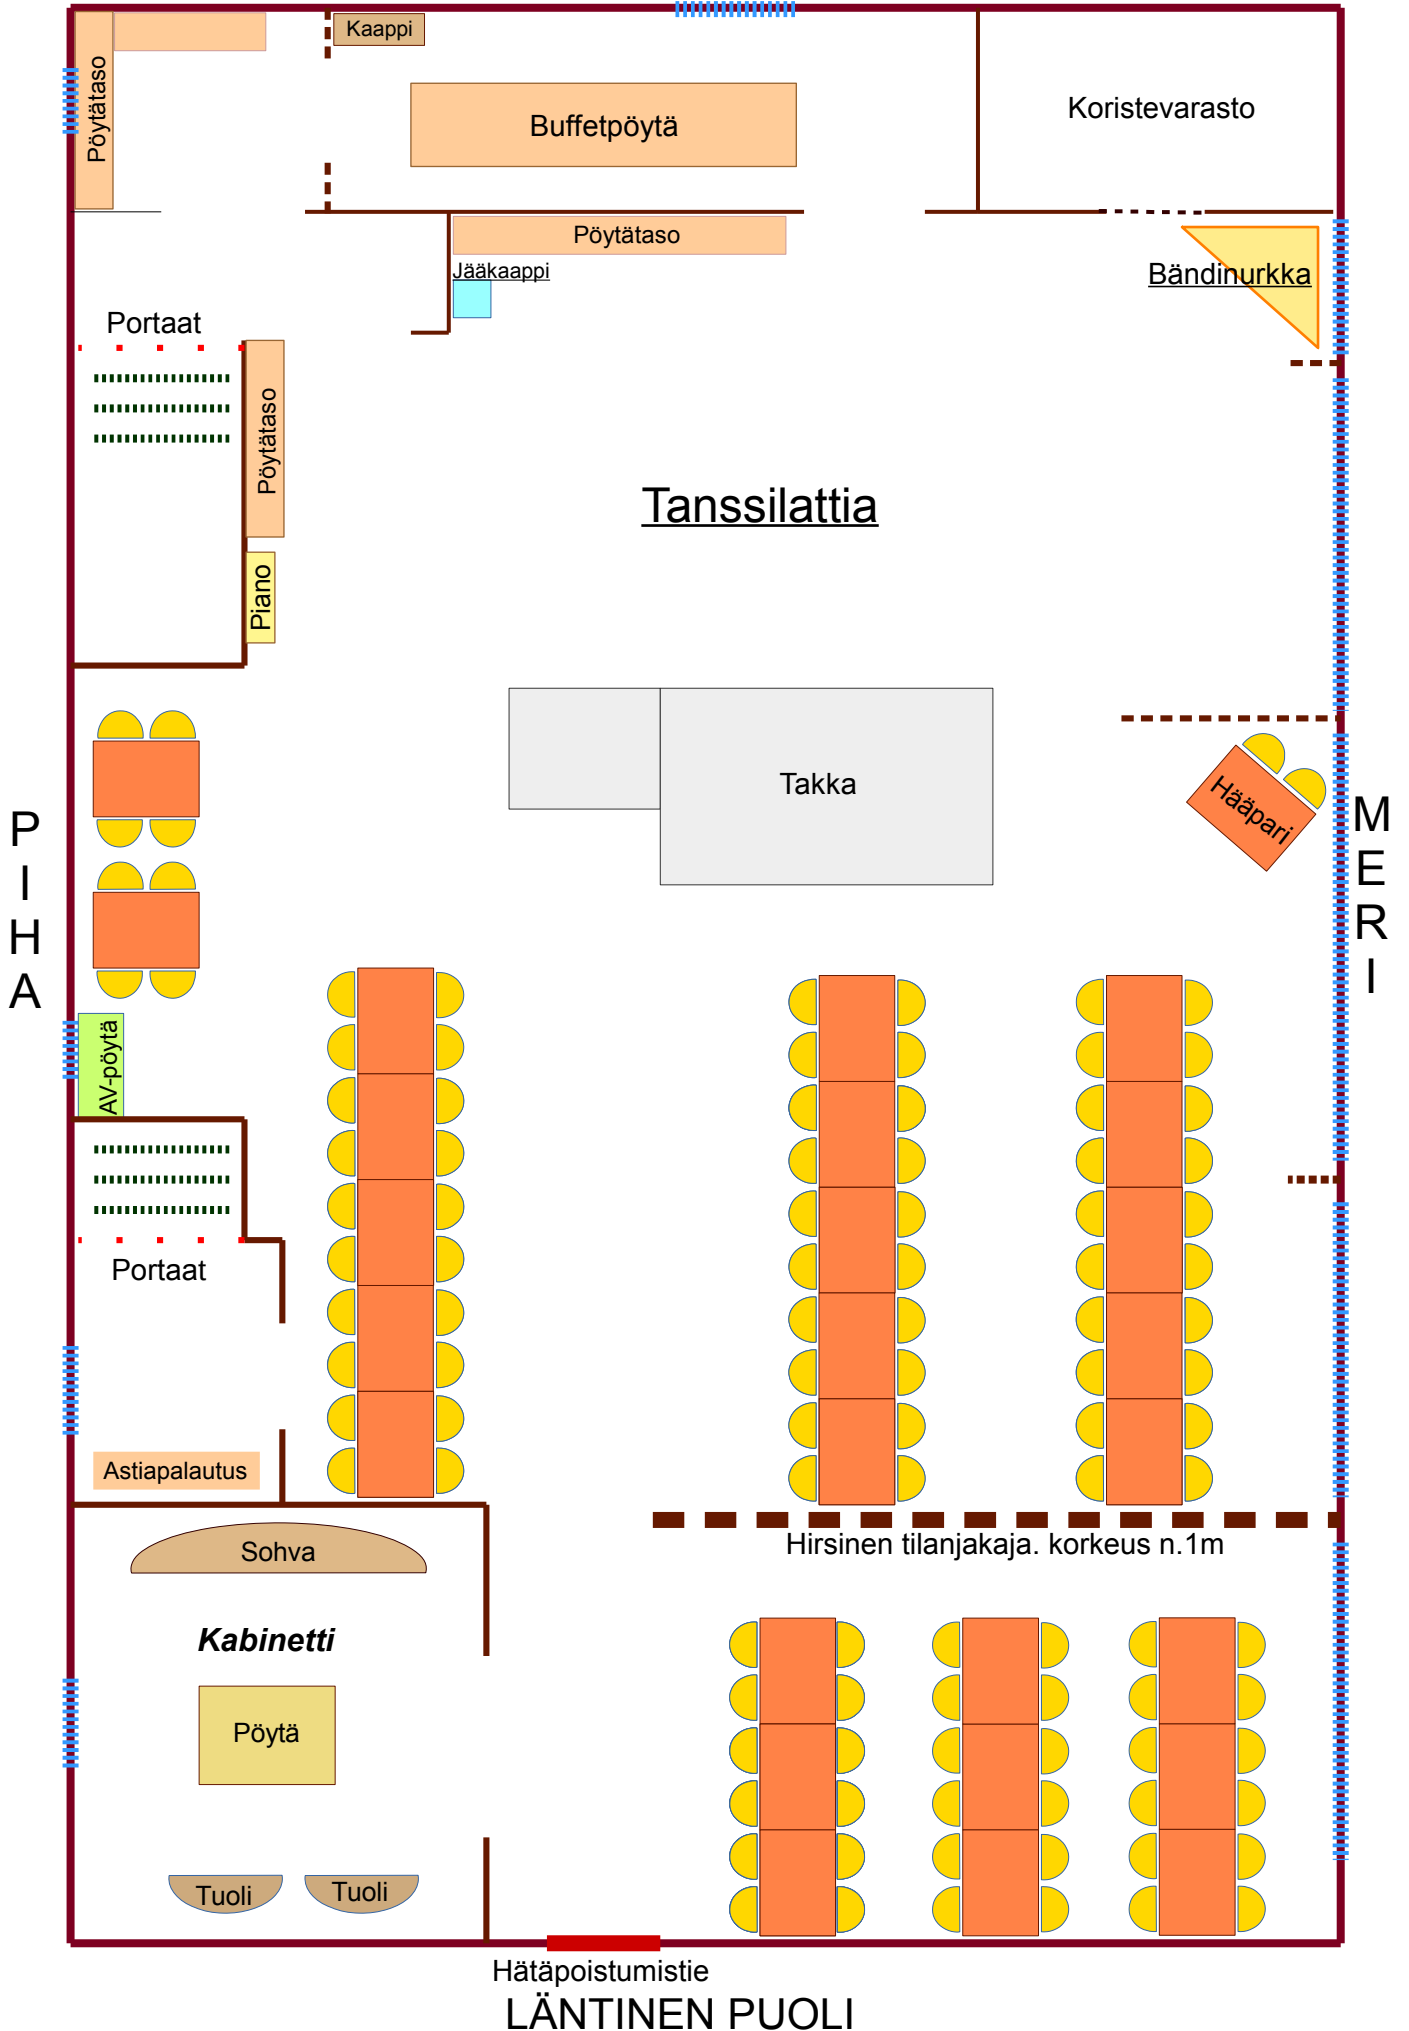

Värillinen pöytäkartta täydellä
istumajärjestyksellä 150 istumapaikkaa

ITÄPUOLI

Pöytäkartta tanssilattia järjestyksellä
120 istumapaikkaa

ITÄPUOLI

Hätäpoistumistie
LÄNTINEN PUOLI

MV-tulostusversio 150 istumapaikkaa

ITÄPUOLI

Tulostettava pöytäjärjestysuunnittelupohja

ITÄPUOLI